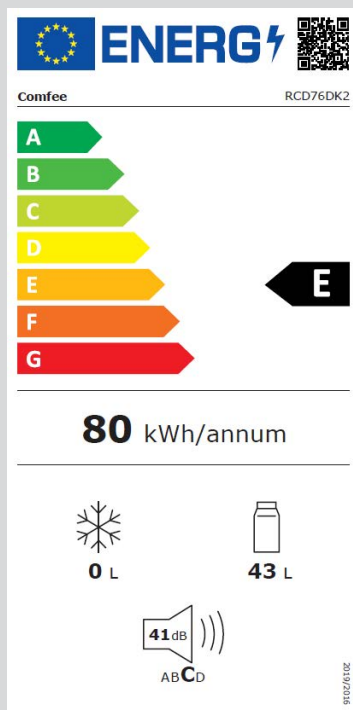

Kühlgerät

Box

RCD76DK2

40 4816 4113 231

Marke	Comfee
Model	RCD76DK2
EAN	40 4816 4113 231
Produkt	Kühlgerät
Produktkategorie	Box
Bauart	Standgerät

Design

Farbe	Schwarz

Leistung & Technik

Kühltechnologie	statisch
No Frost Kühl-/Gefrierteil	-/-
Energieeffizienzklasse [A-G]	E
Kompressor	-
Schnellfunktion Kühlen/Gefrieren	-/-
Sternekennzeichnung Gefrierteil	-
Gefriervermögen [kg/24h]	-
Lagerzeit bei Störung [Stunden]	-

Bedienung & Anzeige

Steuerung	mechanisch
Position Steuerung	Innenraum
Display	-
Temperatureinstellung	Stufen
Gefrierteil separat steuerbar	-

Innenraum & Zubehör

Nettoinhalt gesamt [Liter]	43
Nettoinhalt Kühl-/Gefrierteil [Liter]	43/-
LED Beleuchtung Kühl-/Gefrierteil	-/-
Türablagen Kühl-/Gefrierteil	2/-
Ablagen Kühl-/Gefrierteil	2/-
Ablagen Material	Gitter-Kunststoff
Schubladen Kühl-/Gefrierteil	-/-
Eierablage	-
Flaschenablage	-
Eiswürfelbehälter	-

Sicherheit & Reinigung

Tür offen Warnung	-
Temperatur-Warnung	-

Verbrauch & Umwelt

Energieeffizienzklasse [A-G]	E
Energieverbrauch pro 24 Stunden [kWh]	0,219
Energieverbrauch pro Jahr [kWh]	80
Klimaklasse	N/ST/T
Schalleistungspegel [dB(A)]	41

Anschlusswerte

Anschlusswert [W]	75
Spannung [V]	220-240
Frequenz [Hz]	50
Absicherung [A]	1

Abmessungen & Gewicht

Gewicht Netto/Brutto [kg]	14,8/16,4
Abmessungen Gerät (H x B x T) [mm]	492x472x450
Abmessungen Verpackung (H x B x T) [mm]	520x520x465

Installation

Türanschlag	rechts
Türanschlag wechselbar	•

Midea Europe GmbH

Ludwig-Erhard-Straße 14
65760 Eschborn Deutschland

+49 (0) 6196 90 20

info-meg@midea.com

www.comfeeappliances.com