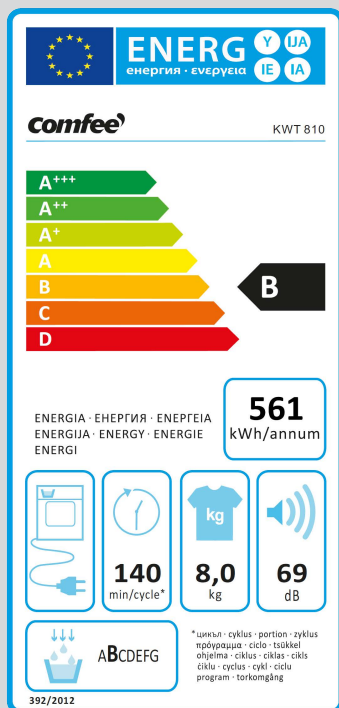

Comfee

Trockner

Kondens

KWT 810

40 48164 10413 0

Marke	Comfee
Model	KWT 810
EAN	40 48164 10413 0
Produkt	Trockner
Produktkategorie	Kondens
Bauart	Standgerät

Design

Farbe	Weiß

Leistung & Technik

Fassungsvermögen [kg]	8
Energieeffizienzklasse [A-Z]	B
Motortyp	Universal
Filter System	•
Zeit kontrollierte Trocknung	•
Sensor kontrollierte Trocknung	•

Bedienung & Anzeige

Bedienung	Tasten
Display Typ	-
Sprache Display	Deutsch
Restlaufzeitanzeige	•
Programmstatus Anzeige	•
Starzeitvorwahl [Stunden]	3/6/9/12
Kondenswasserbehälter-Anzeige	-

Innenraum & Zubehör

Trommelvolumen [Liter]	109
Trommelmaterial	Konventionell/Zink
Pflegetrommel	-
Bullauge Durchmesser [mm]	375
Türöffnungswinkel [°]	180

Funktionen

Start/Pause	•
Signal Aus	•
Knitterschutz	•

Programme

Anzahl Programme	16
Baumwolle Programme	3
Baumwolle Bügelfeucht	•
Baumwolle Schranktrocken	•
Baumwolle Extratrocken	•
Synthetik Programme	2
Synthetik Schranktrocken	•
Synthetik-Extratrocken	•
Jeans	•
Mischwäsche	•
Sport	•
Feinwäsche	•
Lüften kalt /warm	•/•
Kurz 45°	•
Warm 30°/60°	•/•

Sicherheit & Reinigung

Kindersicherung	•
Überhitzungsschutz	•

Verbrauch & Umwelt

Energieeffizienzklasse [A-Z]	B
Energieverbrauch im Jahr [kWh]	561
Kondensationseffizienzklasse	B
Schalleistungspegel [dB(A)]	69

Abmessungen & Gewicht

Gewicht Netto/Brutto [kg]	41/44
Abmessungen Gerät (H x B x T) [mm]	845x595x615
Abmessungen Verpackung (H x B x T) [mm]	880x660x680

Installation

Unterbaufähig	-
Türanschlag	rechts
Türanschlag wechselbar	-
Ablaufanschluss möglich	•

Midea Europe GmbH
Ludwig-Erhard-Straße 14
65760 Eschborn
Deutschland

+49 (0) 6196 90 2
info-meg@midea.com
www.mideagermany.de