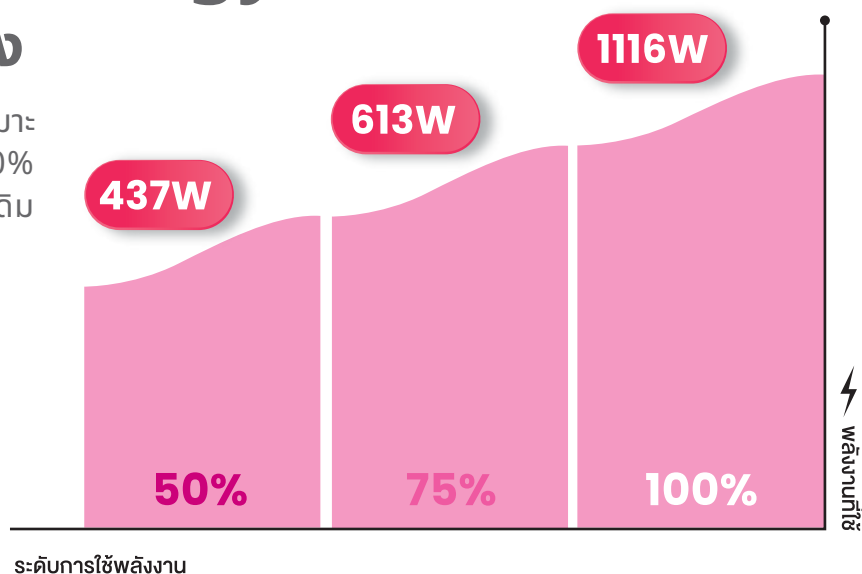

Lower Energy Consumption

ใช้พลังงานน้อย ประหยัดไฟ

ด้วยไมโครชิพอัจฉริยะ ช่วยควบคุมการทำงานของเครื่องได้
แม่นยำ และเต็มประสิทธิภาพ ทำให้ประหยัดพลังงานยิ่งขึ้น

Gear Shift Technology

ความเย็นคงที่ ใช้ไฟลดลง

คุณสามารถเลือกปรับระดับการใช้พลังงานให้เหมาะ
กับไลฟ์สไตล์ 3 ระดับคือ 50% 75% และ 100%
เพื่อประหยัดไฟ แต่ยังคงความเย็นได้เหมือนเดิม