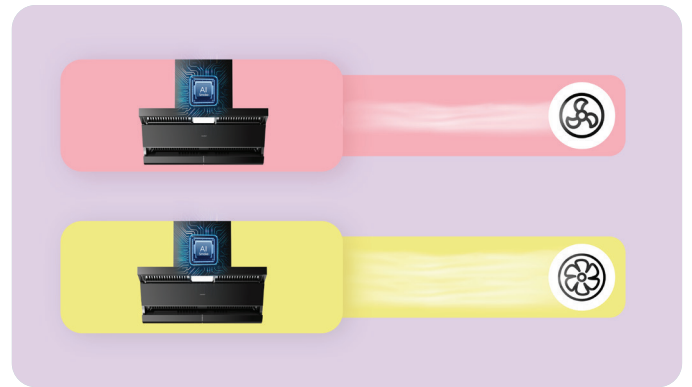

### AI Inverter - Tiết kiệm điện

Động cơ tua-bin Inverter giúp máy hút mùi có hiệu suất hút mạnh mẽ, độ ồn thấp, độ bền cao và tiết kiệm điện năng.