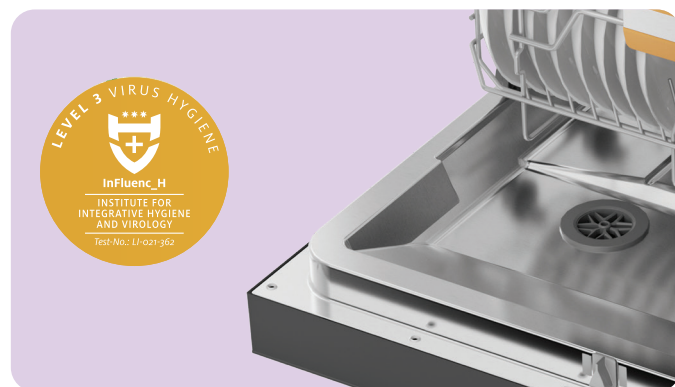

## AI Inverter - Giảm ồn và tiết kiệm điện

Động cơ Inverter giúp máy rửa chén có hiệu suất cao, độ ồn độ rung thấp, độ bền sản phẩm cao và tiết kiệm điện năng.

## Công nghệ AI - Phân tích độ bẩn

Trang bị cảm biến thông minh phát hiện độ bẩn, từ đó máy sẽ đề xuất chương trình rửa phù hợp, tiết kiệm điện và hiệu suất cao.

## Thiết kế giàn rửa Châu Á

Thiết kế khay gấp linh hoạt, nâng hạ tùy theo nhu cầu sử dụng. Việc linh hoạt điều chỉnh khay có thể giúp bạn dễ dàng rửa các loại nồi/chảo to lớn...