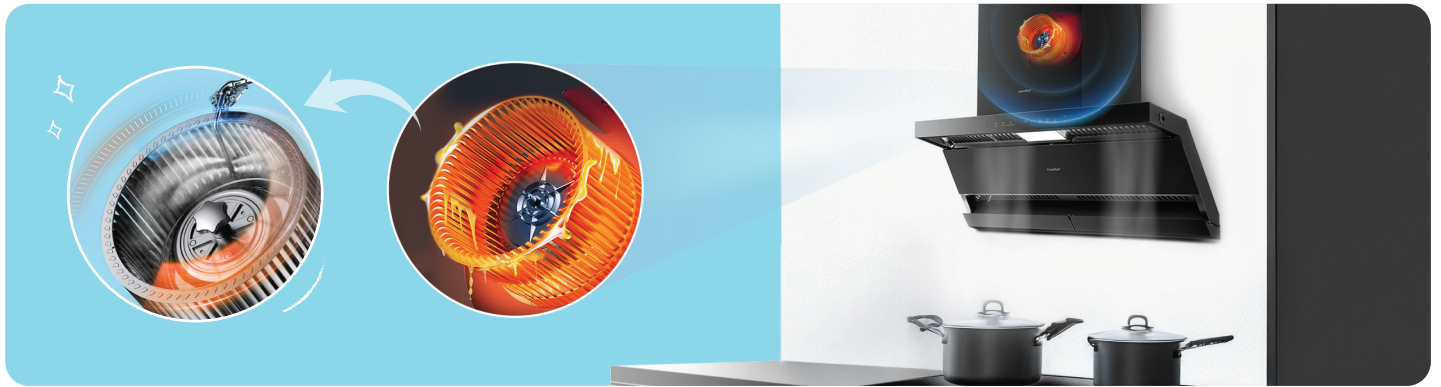

MÁY HÚT MÙI

... is how i fresh

AI Wash - Tự vệ sinh bằng hơi nước nóng

Công nghệ tự vệ sinh máy hút mùi, với hơi nước nóng 110°C đánh bay các mảng bám dầu mỡ, vi khuẩn tích tụ bên trong máy hút, giúp máy hút luôn sạch sẽ, loại bỏ vi khuẩn và cải thiện hiệu năng hoạt động.