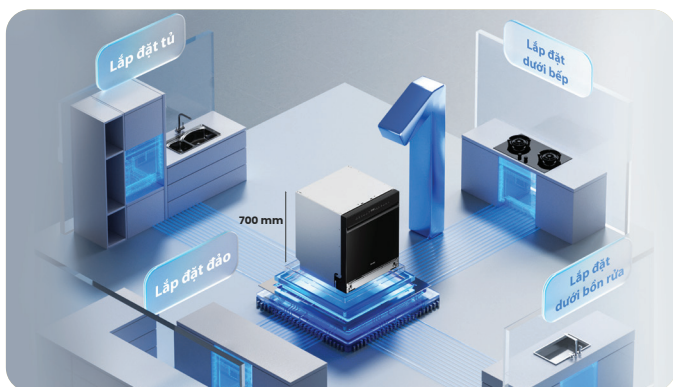

Chiều cao chỉ 700mm

Thiết kế chiều cao mang tính cách mạng. Sau thời gian nghiên cứu thị trường, Comfee cho ra mắt máy rửa chén chiều cao 700mm lần đầu có mặt tại Việt Nam. Chiều cao này sẽ vừa vặn mọi vị trí lắp đặt trong không gian bếp Việt.