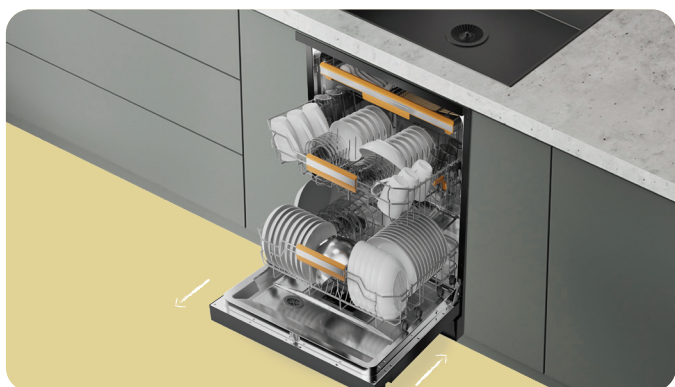

Thiết kế giàn rửa Châu Á

Thiết kế khay gấp linh hoạt, nâng hạ tùy theo nhu cầu sử dụng. Việc linh hoạt điều chỉnh khay có thể giúp bạn dễ dàng rửa các loại nồi/chảo to lớn...