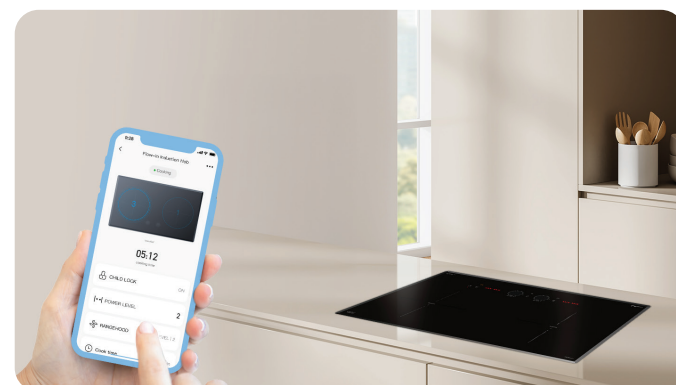

Kết nối SmartHome

Ứng dụng cho phép bạn kiểm soát từ xa, nhận thông báo về thời gian nấu, cảnh báo lỗi tức thì và kiểm tra báo cáo chi tiết về mức tiêu thụ năng lượng.